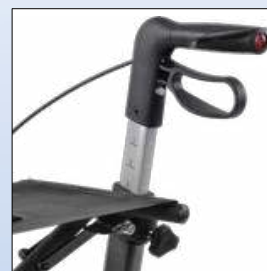

Der Rollator **Gepard** hat einen Rahmen aus **Kohlefaser** und weiteren Teilen aus Aluminium. Er hat ein Kreuzgelenk zum Zusammenfallen. Insgesamt ist die Struktur sehr leicht, bietet aber eine hohe Stabilität, gekoppelt mit einer extremen Leichtgängigkeit. Die großen und leichtgängigen 8" Räder sind mit 2 feststellbaren Bremsen ausgestattet. Standardmäßig verfügt der Rollator über einen bequemen textilen Sitz, eine Transportsicherung, eine Ankipphilfe, eine abnehmbare Tasche, die sich auch als Einkaufstasche verwenden lässt, und einen Rückengurt. Die Handgriffe sind höhenverstellbar. Auch ist eine große Auswahl an weiterem Zubehör verfügbar. Der Rollator ist für ein Benutzergewicht bis **150 kg** (das Modell HD bis **200 kg**) getestet und zugelassen.

Mobilex Rollator Gepard	Standard Art.Nr. 312401	Small Art.Nr. 312402	HD Art.Nr. 312405
<i>Schiebestangen höhenverstellbar</i>	74 - 102 cm	66 - 86 cm	74 - 102 cm
<i>Sitzhöhe</i>	62 cm	55 cm	62 cm
<i>Gesamtbreite offen / geschlossen</i>	60 / 22,5 cm	60 / 22,5 cm	68 / 22,5 cm
<i>Innere Breite zwischen den Handgriffen</i>	46 cm	46 cm	56 cm
<i>Länge (Tiefe)</i>	66 cm	66 cm	66 cm
<i>Gewicht (+ Tasche 380 g)</i>	5,4 kg	5,1 kg	5,7 kg
<i>Max. Tragkraft (Rollator / Tasche)</i>	150 kg / 5 kg	150 kg / 5 kg	200 kg / 5 kg
<i>Bremsen</i>	2 feststellbar mit Parkfunktion		
<i>Radgrößen</i>	vorne und hinten: 200 x 35 mm		

RG1a. Rollator Gepard mit Kohlefaser Rahmen

RG1b. Der Rollator gefaltet

RL1c. Leichtgängige Bremsen

RL1d. Abnehmbare Einkaufstasche

Zubehör

RS1a. Harter gepolsterter Sitz

RS1b. Tablett

RS1e. Schleifbremse (Set mit 2 Stk.)